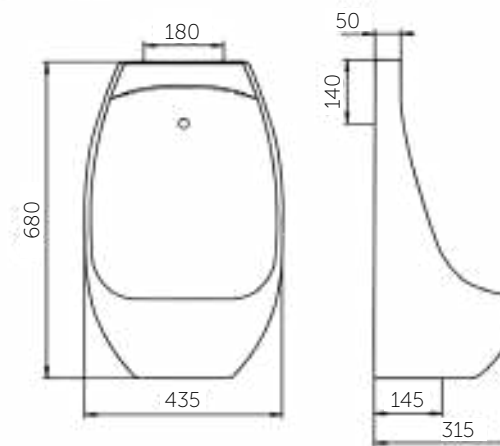

АВТОМАТИЧЕСКИЙ ПИССУАР КАСКАД

В КОМПЛЕКТ ВХОДЯТ:

- писсуар с установленным сенсором
- комплект креплений

Название	Масса, кг	Вес брутто, кг	Размер упаковки, Д*Ш*В, мм	Тип установки
Писсуар Каскад	17,6	19,5	690x450x335	На стену
Писсуар Люкс	16,5	18,4	690x450x335	На стену