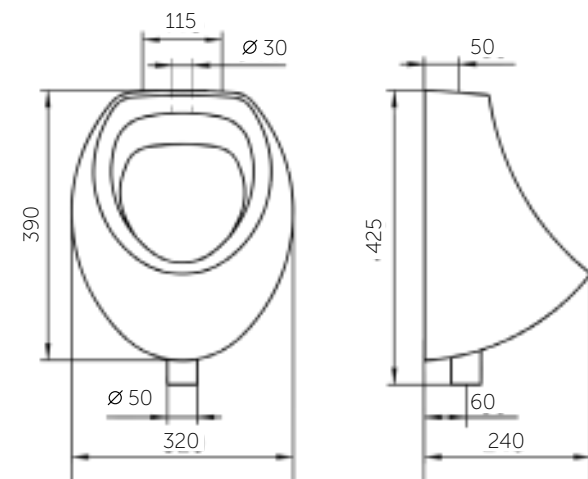

ПИССУАР МИНИ

Писсуар МИНИ — компактный вариант писсуара, который идеально впишется в небольшое пространство. Белоснежный фарфор не желтеет со временем, создавая в помещении атмосферу безупречной чистоты. Гармоничная полукруглая форма создает ощущение гармонии и умиротворенности.