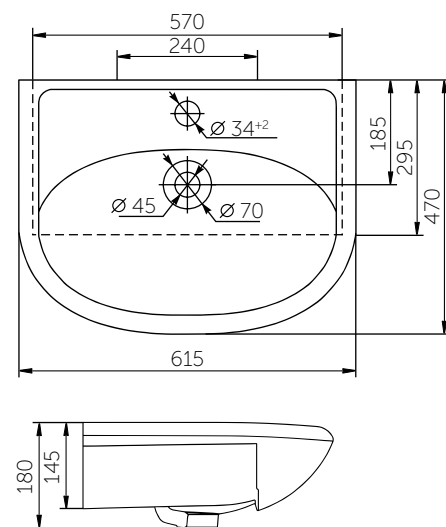

УМЫВАЛЬНИК МЕБЕЛЬНЫЙ УЮТ 600

Большой мебельный умывальник УЮТ 600 подойдет для просторной ванной комнаты или совмещенного санузла. Солидные размеры обеспечивают удобство в использовании. В комплекте с умывальником УЮТ 600 идет обрамление перелива — Вам не придется искать эту небольшую важную деталь.