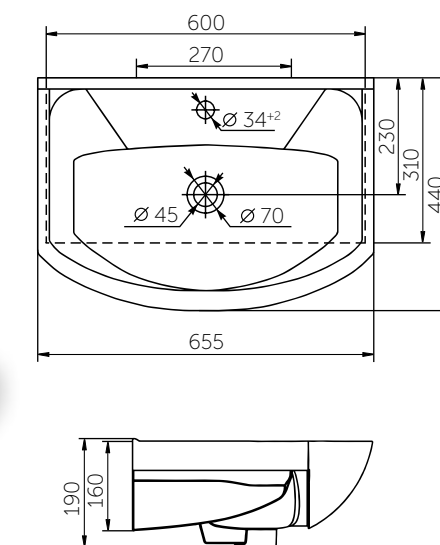

Название	Масса, кг	Вес брутто, кг	Размер упаковки, Д*Ш*В, мм	Комплектация	Тип установки
Умывальник Элеганс 500	11,4	12,2	570x185x480	Обрамление перелива	На мебель
Умывальник Элеганс 550	12,8	13,6	570x185x480	Обрамление перелива	На мебель

Название	Масса, кг	Вес брутто, кг	Размер упаковки, Д*Ш*В, мм	Комплектация	Тип установки
Умывальник Элеганс 600	14,8	15,7	670x190x450	Обрамление перелива	На мебель
Умывальник Элеганс 650	15,5	16,4	670x190x450	Обрамление перелива	На мебель