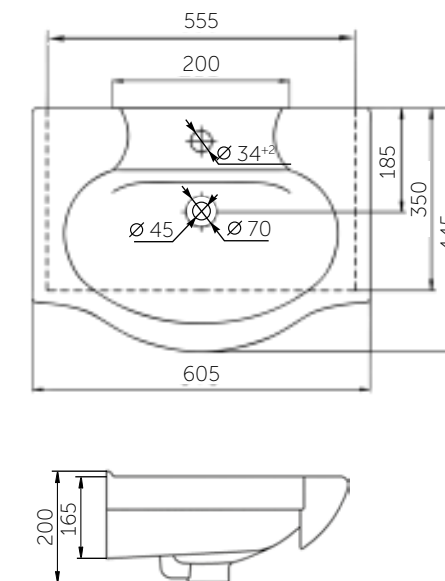

УМЫВАЛЬНИК МЕБЕЛЬНЫЙ ЭЛЕГИЯ

Белоснежный мебельный умывальник ЭЛЕГИЯ — бесприкрытый классический вариант умывальника для ванной комнаты. Он хорошо смотрится на тумбах из любого материала. Приятные обтекаемые формы дарят ощущение чистоты и комфорта своим внешним видом.

УМЫВАЛЬНИК МЕБЕЛЬНЫЙ УГЛОВОЙ ЭЛЕГИЯ

Угловой мебельный умывальник ЭЛЕГИЯ — отличный выбор для небольшой ванной комнаты. Данная форма позволяет эффективно использовать остающееся незадействованным пространство и освобождает много места, которым можно воспользоваться по своему усмотрению. Стильный внешний вид умывальника позволяет пользоваться им не только с комфортом, но и с удовольствием.