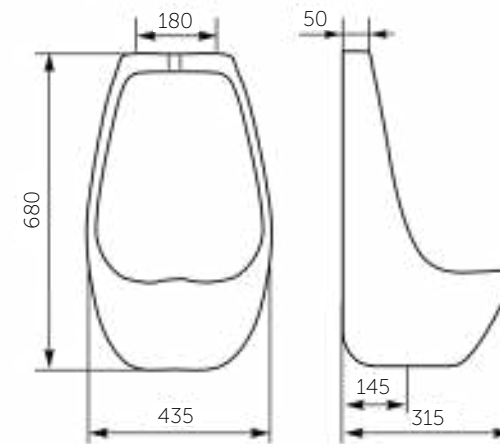

Писсуар ЛЮКС — классическая модель с настенным креплением. Проверенная временем эргономичная форма делает его отличным выбором для общественного мужского туалета. Высококачественный санитарный фарфор не желтеет со временем даже при активном использовании. А возможность укомплектовать писсуар специальным краном и сифоном обеспечит максимальное удобство в использовании и поможет поддерживать безупречную чистоту без лишних усилий. Автоматический писсуар КАСКАД — идеальный вариант для мест общего пользования. Скрытый сенсор отслеживает появление жидкости в чаше писсуара и после его использования проводит автоматический смыв. Такой прием препятствует возникновению неприятных запахов в помещении и позволяет самым щепетильным посетителям туалета не прикасаться к кнопке смыва.

ПИССУАР ЛЮКС

АВТОМАТИЧЕСКИЙ ПИССУАР КАСКАД

В КОМПЛЕКТ ВХОДЯТ:

- писсуар с установленным сенсором
- комплект креплений

Название	Масса, кг	Вес брутто, кг	Размер упаковки, Д*Ш*В, мм	Тип установки
Писсуар Каскад	17,6	19,5	690x450x335	На стену
Писсуар Люкс	16,5	18,4	690x450x335	На стену