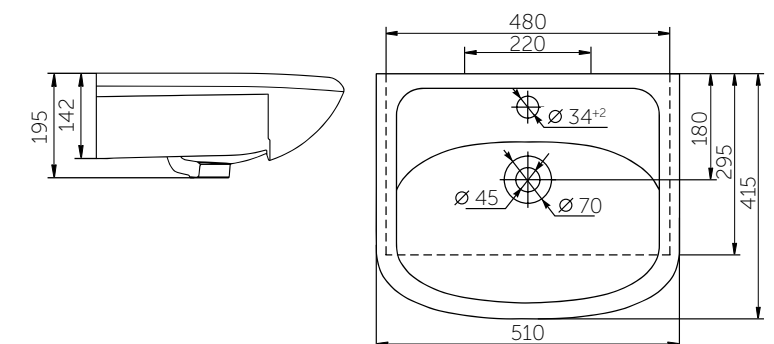

Название коллекции УЮТ говорит само за себя: она сделает ванную комнату по-настоящему уютной одним своим присутствием. Мягкие, спокойные округлые формы мебельных умывальников станут прекрасным дополнением любой ванной комнаты, придав обстановке завершенный вид.

На высшем уровне находятся и эксплуатационные качества сантехники. Сделанная из прочного, привлекательно выглядящего и не теряющего со временем своего безупречного внешнего вида санитарного фарфора сантехника устойчива перед воздействием абразивных и содержащих щелочи моющих средств.

Название	Масса, кг	Вес брутто, кг	Размер упаковки, Д*Ш*В, мм	Комплектация	Тип установки
Умывальник Уют 450	9	9,6	460x180x355	Обрамление перелива	На мебель
Умывальник Уют 500	11,2	12,0	570x185x480	Обрамление перелива	На мебель