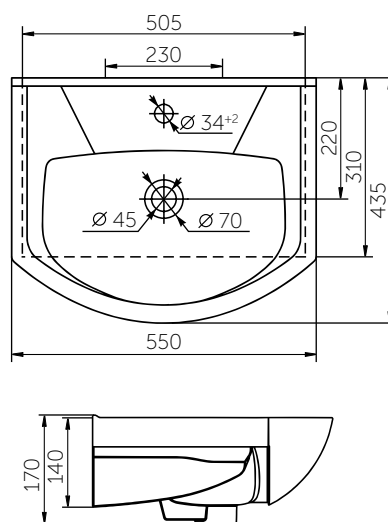

УМЫВАЛЬНИК МЕБЕЛЬНЫЙ ЭЛЕГАНС 500

Мебельный умывальник ЭЛЕГАНС 500 — самый миниатюрный в большой коллекции. Белоснежный умывальник снабжен стандартным отверстием для смесителя и продуманной системой защиты от перелива с декоративным кольцом. Уход за санитарным фарфором, из которого выполнен умывальник, очень прост, материал устойчив к внешним воздействиям, выглядит благородно и не потеряет своей привлекательности со временем.

УМЫВАЛЬНИК МЕБЕЛЬНЫЙ ЭЛЕГАНС 550

Мебельный умывальник ЭЛЕГАНС 550 — еще один представитель большой, лаконичной и элегантной коллекции. Как и другие входящие в нее модели, он имеет отверстие для стандартного смесителя. Предусмотрена защита от перелива с декоративным кольцом. Практичная установка образует с мебелью единое целое.

УМЫВАЛЬНИК МЕБЕЛЬНЫЙ ЭЛЕГАНС 600

Мебельный умывальник ЭЛЕГАНС 600 — отличный выбор для просторной ванной комнаты. Продуманный дизайн в сочетании с классическим цветовым решением делает его настоящим украшением помещения.

УМЫВАЛЬНИК МЕБЕЛЬНЫЙ ЭЛЕГАНС 650

Самый вместительный среди конструкций своего типа в большой линейке — мебельный умывальник ЭЛЕГАНС 650. Конструкция предусматривает систему защиты от перелива с декоративным кольцом. Сolidные размеры обеспечат максимум комфорта при использовании умывальника.

Название	Масса, кг	Вес брутто, кг	Размер упаковки, Д*Ш*В, мм	Комплектация	Тип установки
Умывальник Элеганс 500	11,4	12,2	570x185x480	Обрамление перелива	На мебель
Умывальник Элеганс 550	12,8	13,6	570x185x480	Обрамление перелива	На мебель