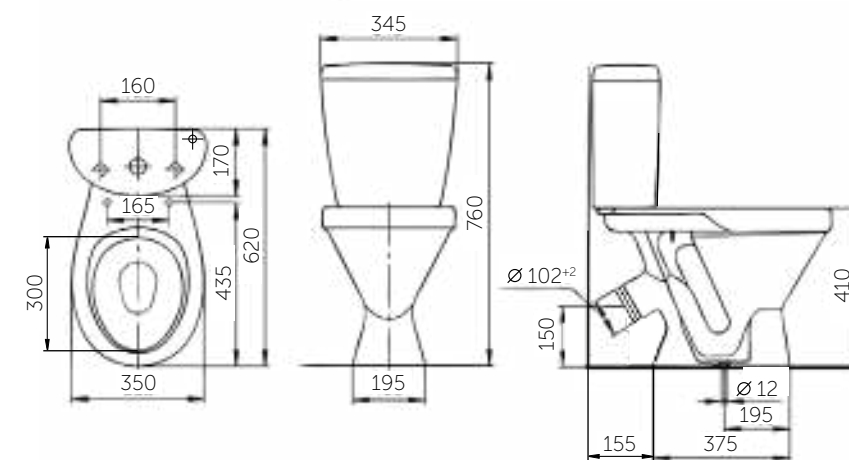

Коллекция ЭЛЕГАНТ — пример строгого, но в то же время запоминающегося дизайна. Название коллекции говорит само за себя: своим внешним видом она приближена к тому самому стандартному образу, что представляется в голове при мысли о классической сантехнике. Сочетание привлекательных обтекаемых форм, цветового исполнения и практичности. Этот унитаз-компакт станет прекрасным выбором для покупателей.

УНИТАЗ-КОМПАКТ ЭЛЕГАНТ

Унитаз-компакт ЭЛЕГАНТ - это стильно, элегантно выглядящая модель. Плавные мягкие линии без выступающих углов и декоративных акцентов вызывают чувство покоя и умиротворения, такое важное для ванной комнаты и санузла. Независимо от окружения унитаз ЭЛЕГАНТ будет смотреться одинаково беспримысленно.

УНИТАЗ-КОМПАКТ СТАНДАРТ

Унитаз-компакт СТАНДАРТ — прекрасный выбор для покупателя. Классическая форма напольного унитаза обеспечивает простоту монтажа конструкции, удобство в обслуживании и устойчивость.

В КОМПЛЕКТ ВХОДЯТ:

- унитаз с функцией антивсплеск, препятствующей разбрызгиванию
- бачок
- арматура на 6 л, обеспечивает бесшумное наполнение воды
- сиденье полипропилен с антибактериальным покрытием
- крепление к полу

Название	Масса, кг	Вес брутто, кг	Размер упаковки, Д*Ш*В, мм	Арматура	Сиденье	Выпуск	Тип установки
Унитаз-компакт Элегант	16 – унитаз 8,9 – бачок	27,8	775x380x415	1-режим.	Полипропилен	Косой	Напольный
Унитаз-компакт Стандарт	16 – унитаз 7,1 – бачок	26	775x380x415	1-режим.	Полипропилен	Косой	Напольный