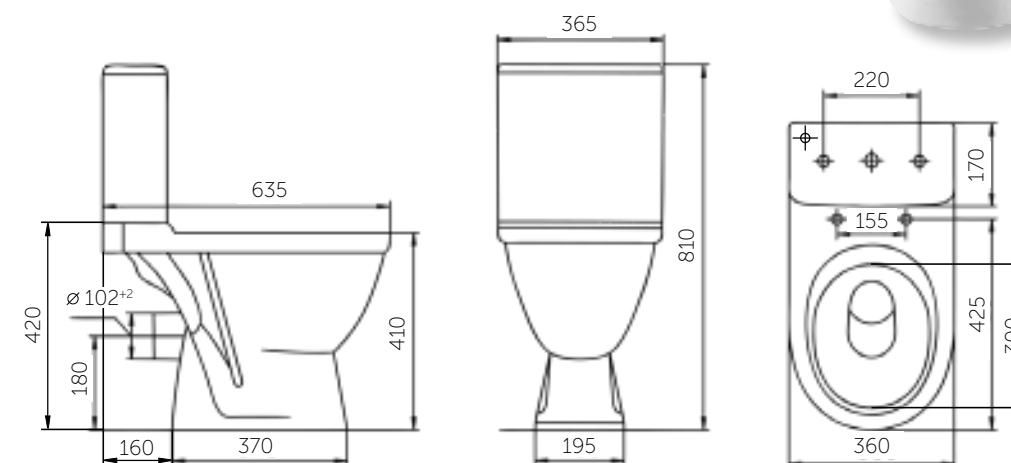

Напольный унитаз-компакт НЕРО — выбор, достойный императора! Надежная и устойчивая конструкция с широким основанием позволяет ему выдерживать любые нагрузки, ее несложно установить и так же легко демонтировать.

Отдельно стоит отметить дизайн унитаза: плавные формы и благородная белизна прочного санитарного фарфора сделают его одним из центральных элементов интерьера ванной комнаты или совмещенного санузла.

В КОМПЛЕКТ ВХОДЯТ:

- унитаз
- бачок
- 2-режим. арматура на 3 и 6 л, обеспечивающая бесшумное наполнение и экономию воды
- Дюропластовое сиденье микролифт с функцией быстрого снятия.
  Для того чтобы снять сиденье с унитаза, достаточно просто потянуть его вверх
- крепление к полу

Название	Масса, кг	Вес брутто, кг	Размер упаковки, Д*Ш*В, мм	Арматура	Сиденье	Выпуск	Тип установки
Унитаз-компакт Неро	18,2 – унитаз 12,5 – бачок	35,2	795x410x425	2-режим. 3/6 л	Дюропласт, микролифт, быстросъемное	Горизонтальный	Напольный
Унитаз-компакт Неро Люкс, микролифт	18,2 – унитаз 12,5 – бачок	35,4	795x410x425	2-режим. 3/6 л (Siamp/OLI)	Дюропласт, микролифт, быстросъемное	Горизонтальный	Напольный