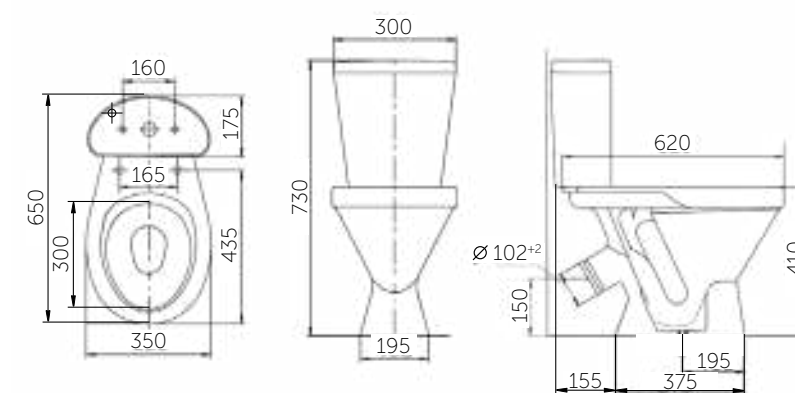

УНИТАЗ-КОМПАКТ СТАНДАРТ

Унитаз-компакт СТАНДАРТ — прекрасный выбор для покупателя. Классическая форма напольного унитаза обеспечивает простоту монтажа конструкции, удобство в обслуживании и устойчивость.