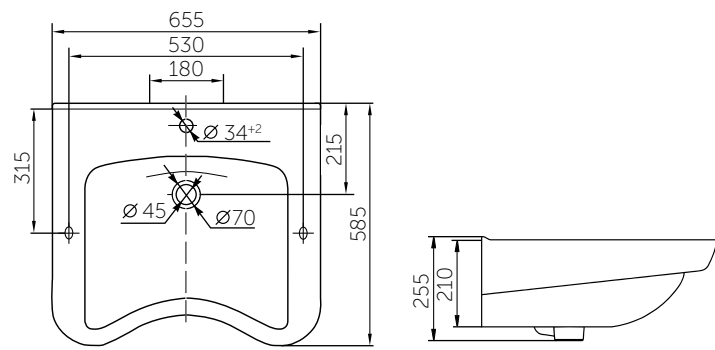

УМЫВАЛЬНИК ХИРУРГИЧЕСКИЙ ЛЮКС

Умывальник хирургический ЛЮКС — по-настоящему практичная модель. Надежное крепление на кронштейны позволяет рационально использовать место под умывальником, а прочный санитарный фарфор надежно защищен глазурью от воздействия химических растворов.