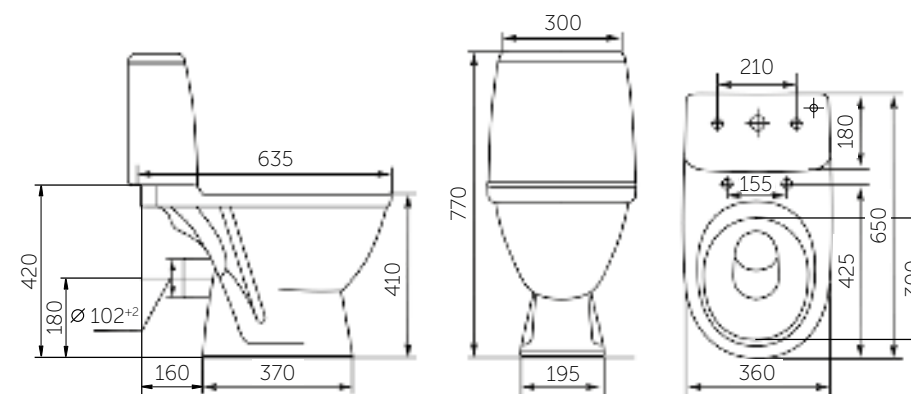

УНИТАЗ-КОМПАКТ ПРЕМЬЕР

Устойчивость и простота в установке сочетается с компактными размерами — благодаря этому без труда найдется ему место в доме. Бачок можно сливать как полностью, так и наполовину: двойная кнопка смыва на 3 и 6 литров помогает экономить воду, а вместе с ней — и деньги. Приятным преимуществом станет также антибактериальное покрытие, которое не дает микробам размножаться на полипропиленовой поверхности сиденья и под ободком, образуя желтоватый налет и распространяя неприятный запах.

В КОМПЛЕКТ ВХОДЯТ:

- унитаз
- бачок
- 2-режим. арматура на 3 и 6 л, обеспечивающая бесшумное наполнение и экономию воды
- сиденье с антибактериальным покрытием
- крепление к полу

УНИТАЗ-КОМПАКТ ДЕТСКИЙ

Этот небольшой удобный унитаз-компакт прекрасно подойдет ребенку. Санитарный фарфор, из которого выполнен унитаз-компакт ДЕТСКИЙ, прост в уходе, что позволит без труда поддерживать важную для маленького владельца чистоту.

Просто взглянув на фото, Вы убедитесь в том, что унитаз-компакт ПРЕМЬЕР полностью отвечает своему звучному названию, а проверив его на практике — поймете, что первое впечатление оказалось верным.

Название	Масса, кг	Вес брутто, кг	Размер упаковки, Д*Ш*В, мм	Арматура	Сиденье	Выпуск	Тип установки
Унитаз-компакт Премиер	18,2 – унитаз 8 – бачок	29,6	795x390x425	2-режим. 3/6 л	Полипропилен	Горизонтальный	Напольный
Унитаз-компакт Премиер Люкс, микролифт	18,2 – унитаз 8 – бачок	30,2	795x410x425	2-режим. 3/6 л	Жесткий полипропилен, микролифт	Горизонтальный	Напольный
Унитаз-компакт Детский	11,8 – унитаз 6,8 – бачок	21,1	740x340x355	1-режим.	Полипропилен	Косой	Напольный