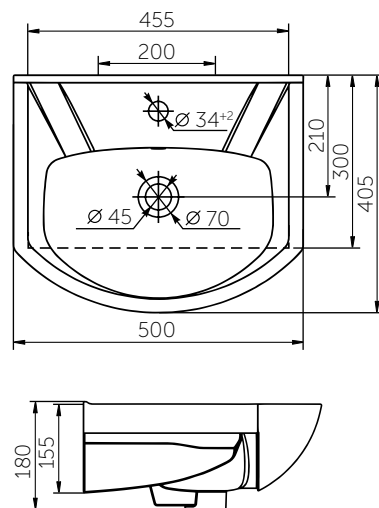

УМЫВАЛЬНИК МЕБЕЛЬНЫЙ ЭЛЕГАНС 500

Мебельный умывальник ЭЛЕГАНС 500 — самый миниатюрный в большой коллекции. Белоснежный умывальник снабжен стандартным отверстием для смесителя и продуманной системой защиты от перелива с декоративным кольцом. Уход за санитарным фарфором, из которого выполнен умывальник, очень прост, материал устойчив к внешним воздействиям, выглядит благородно и не потеряет своей привлекательности со временем.

УМЫВАЛЬНИК МЕБЕЛЬНЫЙ ЭЛЕГАНС 550

Мебельный умывальник ЭЛЕГАНС 550 — еще один представитель большой, лаконичной и элегантной коллекции. Как и другие входящие в нее модели, он имеет отверстие для стандартного смесителя. Предусмотрена защита от перелива с декоративным кольцом. Практичная установка образует с мебелью единое целое.