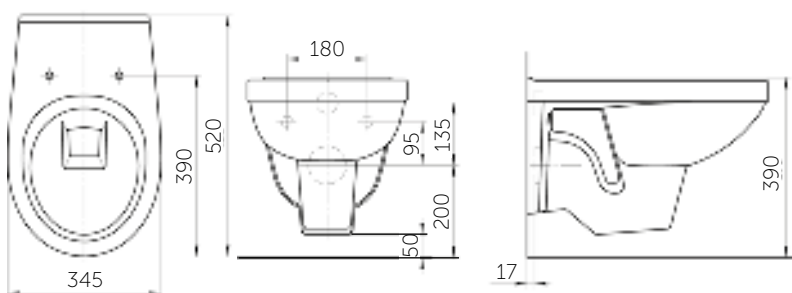

УНИТАЗ ПОДВЕСНОЙ РИО

В КОМПЛЕКТ ВХОДЯТ:

- унитаз
- сиденье
  - полипропилен
  - полипропилен, микролифт

ВОЗМОЖНО ПРИОБРЕТЕНИЕ ГОТОВОГО РЕШЕНИЯ 5 В 1:

- унитаз
- сиденье
- установка со смывным механизмом
- кнопка
- звукоизоляционная плита

Название	Масса, кг	Вес брутто, кг	Размер упаковки, Д*Ш*В, мм	Сиденье	Тип установки
Унитаз Рио подвесной	14,1	15,4	390x390x530	Полипропилен	Подвесной