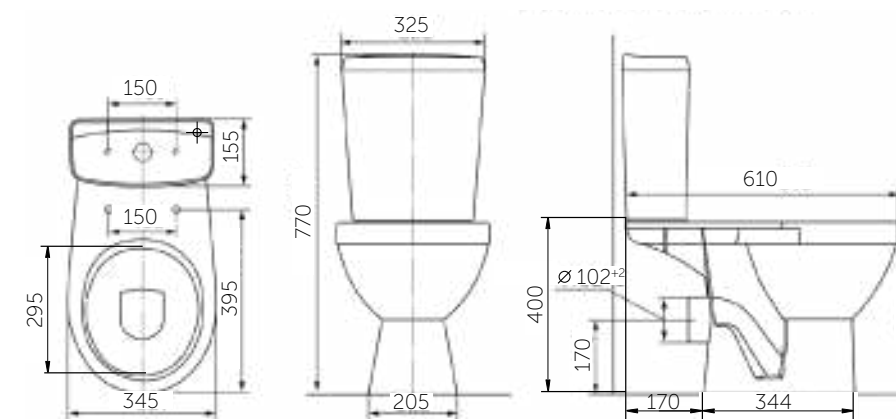

В КОМПЛЕКТ ВХОДЯТ:

- унитаз
- бачок
- 2-режим. арматура на 3 и 6 л, обеспечивающая бесшумное наполнение и экономию воды
- сиденье с антибактериальным покрытием
  - полипропилен
  - полипропилен, микролифт
- крепление к полу

Название	Масса, кг	Вес брутто, кг	Размер упаковки, Д*Ш*В, мм	Арматура	Сиденье	Выпуск	Тип установки
Унитаз-компакт Рио	15 – унитаз 9,6 – бачок	27,8	775x380x415	2-режим. 3/6 л	Полипропилен	Горизонтальный (универсальный)	Напольный
Унитаз-компакт Рио Люкс, микролифт	15 – унитаз 9,6 – бачок	28,3	775x380x415	2-режим. 3/6 л	Жесткий полипропилен, микролифт	Горизонтальный (универсальный)	Напольный