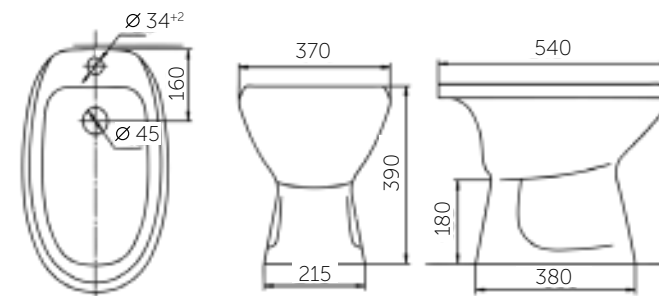

БИДЕ ЛЮКС

Биде ЛЮКС — выбор тех, кто хочет обеспечить себе максимальный комфорт и безупречную гигиену. Выполненное из качественного санитарного фарфора биде найдет себе место в любом интерьере, гармонично вписавшись в обстановку и став настоящим украшением благодаря изящной форме.