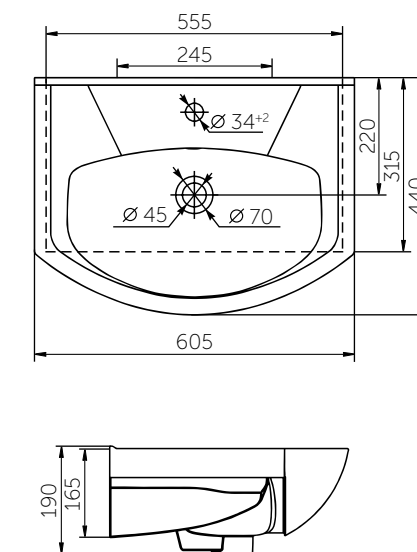

УМЫВАЛЬНИК МЕБЕЛЬНЫЙ ЭЛЕГАНС 600

Мебельный умывальник ЭЛЕГАНС 600 — отличный выбор для просторной ванной комнаты. Продуманный дизайн в сочетании с классическим цветовым решением делает его настоящим украшением помещения.

УМЫВАЛЬНИК МЕБЕЛЬНЫЙ ЭЛЕГАНС 650

Самый вместительный среди конструкций своего типа в большой линейке — мебельный умывальник ЭЛЕГАНС 650. Конструкция предусматривает систему защиты от перелива с декоративным кольцом. Сolidные размеры обеспечат максимум комфорта при использовании умывальника.