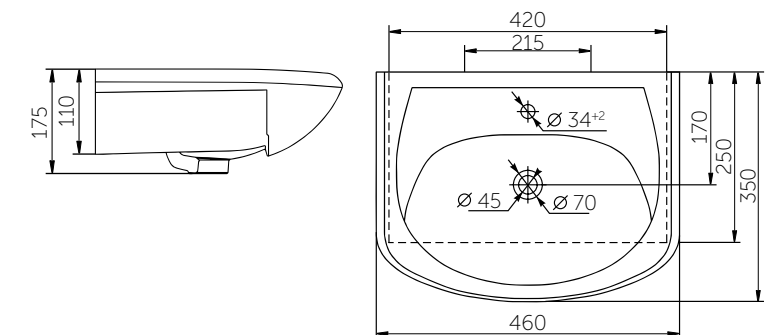

УМЫВАЛЬНИК МЕБЕЛЬНЫЙ УЮТ 500

Умывальник УЮТ 500 сделает ванную комнату действительно уютным местом: формы полукруглой раковины станут акцентом любого интерьера, от обстановки в ретро-стиле и до яркого современного дизайна. Конструкция умывальника обеспечивает простоту в установке и удобство в использовании, а отсутствие выступающих углов обеспечивает безопасность.