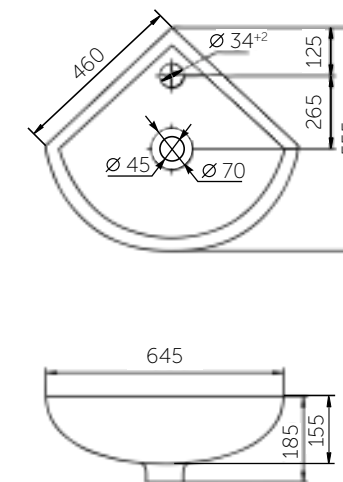

Название	Масса, кг	Вес брутто, кг	Размер упаковки, Д*Ш*В, мм	Комплектация	Тип установки
Умывальник Уют 550	12,6	13,4	570x185x480	Обрамление перелива	На мебель
Умывальник Уют 600	15,4	16,2	620x210x500	Обрамление перелива	На мебель

Название	Масса, кг	Вес брутто, кг	Размер упаковки, Д*Ш*В, мм	Комплектация	Тип установки
Умывальник Элегия	13,7	14,5	620x210x500		На мебель
Умывальник угловой Элегия	14,1	14,9	510x180x505	Обрамление перелива	На мебель