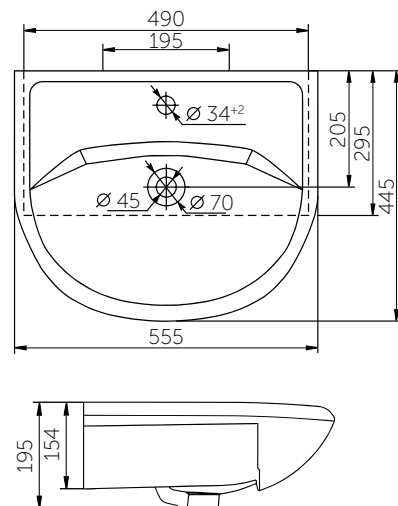

УМЫВАЛЬНИК МЕБЕЛЬНЫЙ УЮТ 550

Умывальник УЮТ 550 — золотая середина между большими и компактными моделями. Его запоминающийся дизайн своими плавными скругленными линиями ассоциируется со стилем ретро, но не выглядит устаревшим. Пользовательские характеристики умывальника соответствуют его благородному виду: система перелива поможет избежать затопления, а качественный санфарфор не теряет белизны со временем.