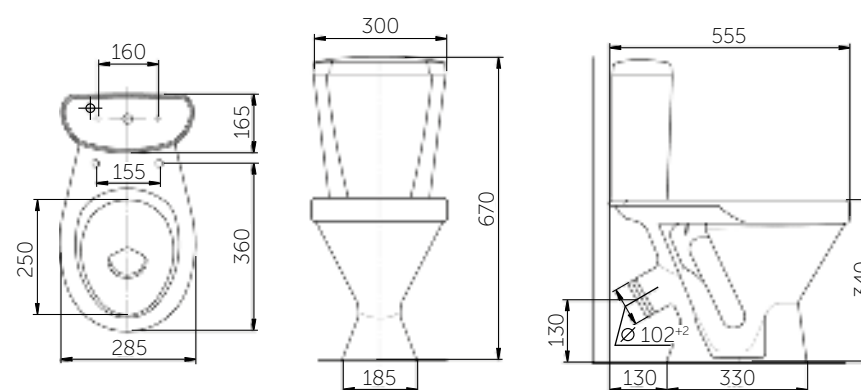

УНИТАЗ-КОМПАКТ ДЕТСКИЙ

Этот небольшой удобный унитаз-компакт прекрасно подойдет ребенку. Санитарный фарфор, из которого выполнен унитаз-компакт ДЕТСКИЙ, прост в уходе, что позволит без труда поддерживать важную для маленького владельца чистоту.