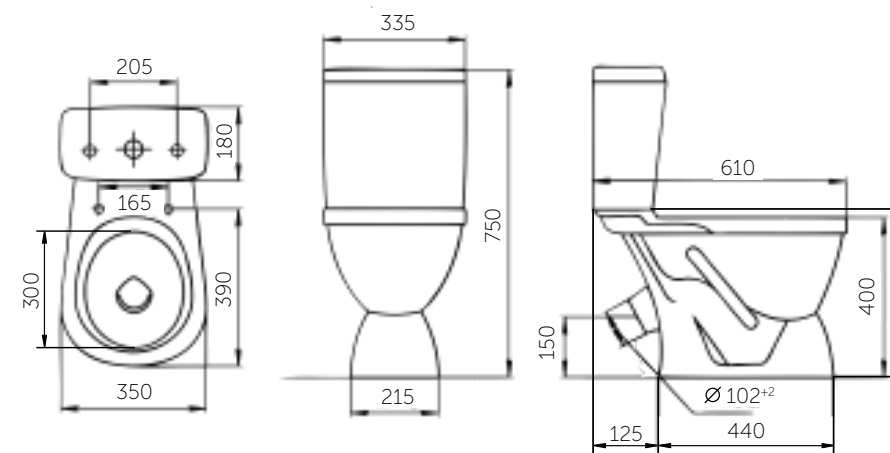

Проверенная временем классика никогда не выходит из моды и не теряет актуальности, оставаясь популярной и востребованной как у рядового покупателя, так и у занимающегося разработкой индивидуальных проектов интерьера дизайнера.

Унитаз-компакт ЛИРА — пример такой классики: формы унитаза-компакта выглядят достойно. Неброская благородная роскошь — выбор настоящих эстетов, высоко ценящих подлинную красоту и при этом не желающих жертвовать практичностью. Гармония скругленных углов и блеск белоснежного фарфора станут прекрасным дополнением и украшением Вашей ванной комнаты.

В КОМПЛЕКТ ВХОДЯТ:

- унитаз с функцией антивсплеск, препятствующей разбрызгиванию
- бачок
- арматура, обеспечивающая бесшумное наполнение
- сиденье с антибактериальным покрытием:
  - полипропилен
  - полипропилен, микролифт
- крепление к полу

Название	Масса, кг	Вес брутто, кг	Размер упаковки, Д*Ш*В, мм	Арматура	Сиденье	Выпуск	Тип установки
Унитаз-компакт Лира	18 – унитаз 10,2 – бачок	31,4	775x380x415	1-режим.	Полипропилен	Косой	Напольный
Унитаз-компакт Лира Люкс, микролифт	18 – унитаз 10,2 – бачок	31,9	775x380x415	1-режим.	Жесткий полипропилен, микролифт	Косой	Напольный