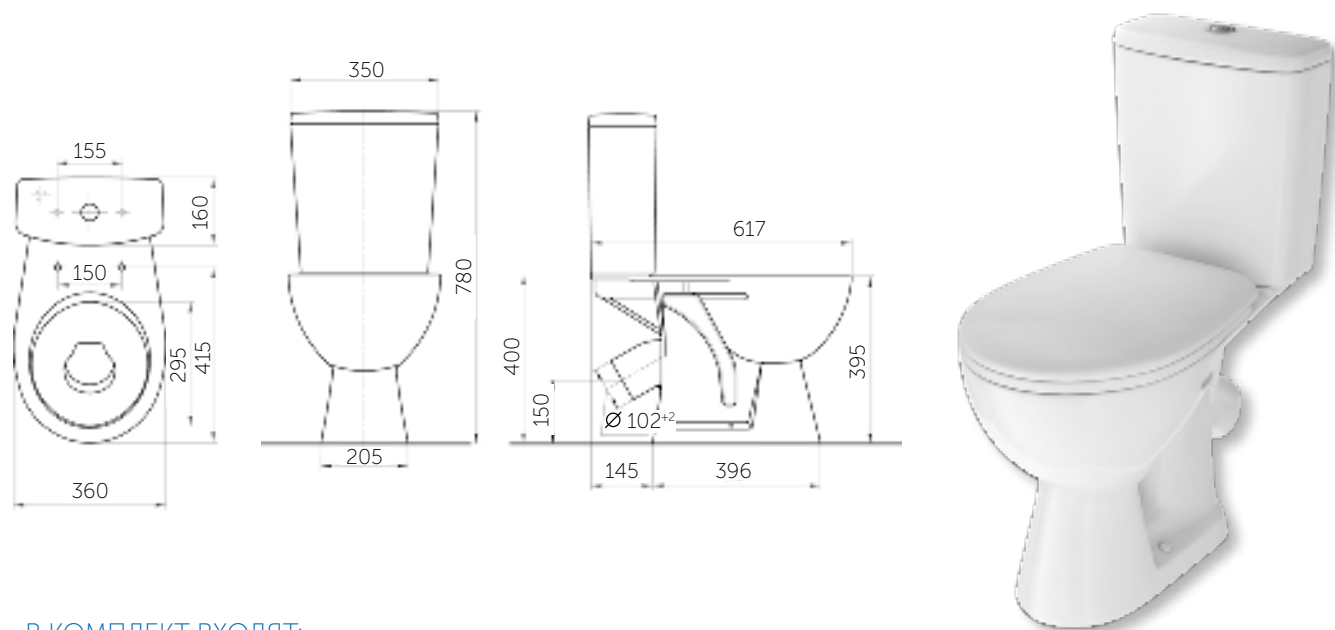

УНИТАЗ-КОМПАКТ УЮТ

В КОМПЛЕКТ ВХОДЯТ:

- унитаз с функцией антивсплеск, препятствующей разбрызгиванию
- бачок
- 2-режим. арматура на 3 и 6 л, обеспечивает бесшумное наполнение воды
- сиденье полипропилен с антибактериальным покрытием
- крепление к полу

В КОМПЛЕКТ ВХОДЯТ:

- унитаз с функцией антивсплеск, препятствующей разбрызгиванию
- бачок
- 2-режим. арматура на 3 и 6 л, обеспечивает бесшумное наполнение воды
- сиденье полипропилен с антибактериальным покрытием, микролифт
- крепление к полу

Название	Масса, кг	Вес брутто, кг	Размер упаковки, Д*Ш*В, мм	Арматура	Сиденье	Выпуск	Тип установки
Унитаз-компакт Уют	17,5 – унитаз 11,7 – бачок	33,0	775x380x415	2-режим. 3/6 л	Полипропилен	Косой	Напольный
Унитаз-компакт СТИЛЬ	17,5 – унитаз 11,7 – бачок	33,0	775x380x415	2-режим. 3/6 л	Жесткий полипропилен, микролифт	Косой	Напольный