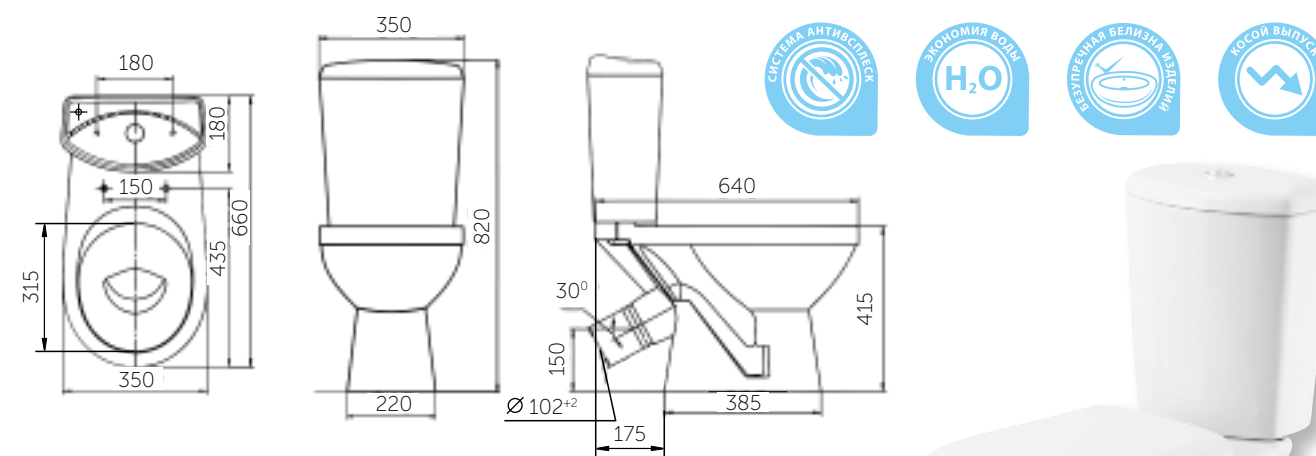

УНИТАЗ-КОМПАКТ КОМФОРТ

В КОМПЛЕКТ ВХОДЯТ:

- унитаз с функцией антивсплеск, препятствующей разбрызгиванию
- бачок
- 2-режим. арматура на 3 и 6 л, обеспечивает бесшумное наполнение и экономию воды
- сиденье с антибактериальным покрытием:
  - полипропилен
  - полипропилен, микролифт
- крепление к полу