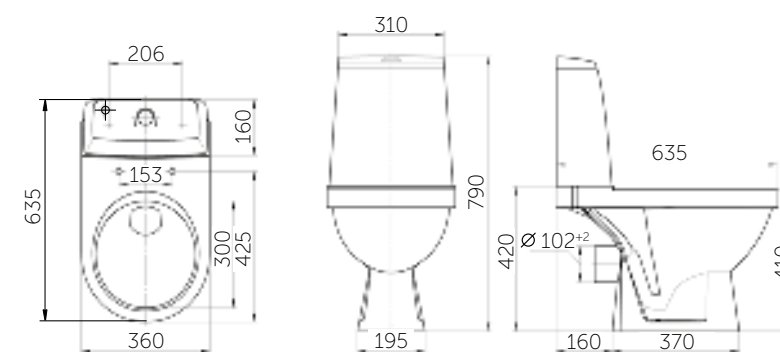

УНИТАЗ-КОМПАКТ БРАВО

Унитаз-компакт БРАВО – отличное решение для любой ванной комнаты. По душе покупателю придется возможность экономичного расхода воды благодаря двойной системе слива 3/6 л. Антибактериальное покрытие сиденья позволяет избежать размножения бактерий, появления желтизны, неприятного запаха.