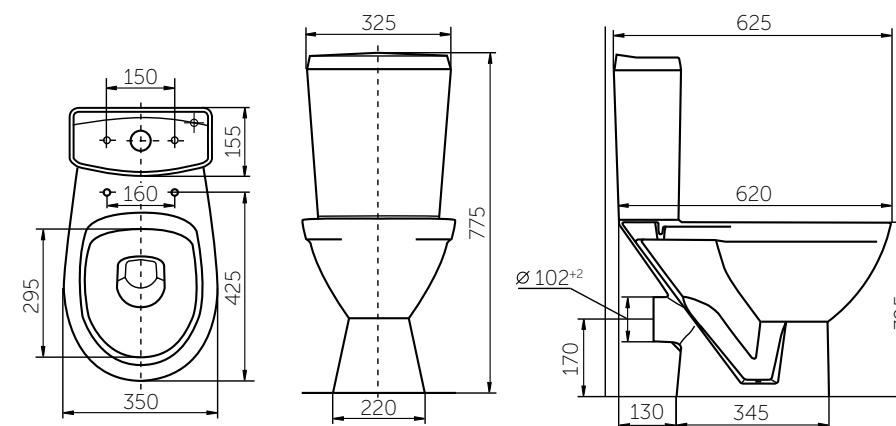

Эстетика жилого пространства для многих стоит на первом месте. Более того, есть люди, готовые пожертвовать функциональностью мебели и элементов интерьера ради того, чтобы добиться красоты и гармонии в своем доме. Но благодаря тому, что современная сантехника сочетает превосходное качество, обеспечивающее удобство использования и долговечность, с продуманным привлекательным дизайном, больше не нужно делать непростой выбор между первым и вторым! Унитаз-компакт СОЛО — отличный пример такой сантехники: мягкие, обтекаемые линии его очертаний позволяют ему найти место как в стандартной городской квартире, так и в просторном, богато обставленном санузле большого загородного коттеджа. Привлекательная, удобная и практичная модель будет отличным вариантом для тех, кто хочет получить максимум функционала в классическом исполнении.

В КОМПЛЕКТ ВХОДЯТ:

- унитаз с функцией антивсплеск, препятствующей разбрызгиванию
- бачок
- 2-режим. арматура на 3 и 6 л, обеспечивающая бесшумное наполнение и экономию воды
- сиденье с антибактериальным покрытием
  - полипропилен
  - полипропилен, микролифт
- крепление к полу

Название	Масса, кг	Вес брутто, кг	Размер упаковки, Д*Ш*В, мм	Арматура	Сиденье	Выпуск	Тип установки
Унитаз-компакт Соло	16,9 – унитаз 9,6 – бачок	29,7	775x380x415	2-режим. 3/6 л	Полипропилен быстросъемное	Горизонтальный	Напольный
Унитаз-компакт Соло Люкс, микролифт	16,9 – унитаз 9,6 – бачок	30,2	775x380x415	2-режим. 3/6 л	Жесткий полипропилен, микролифт	Горизонтальный	Напольный