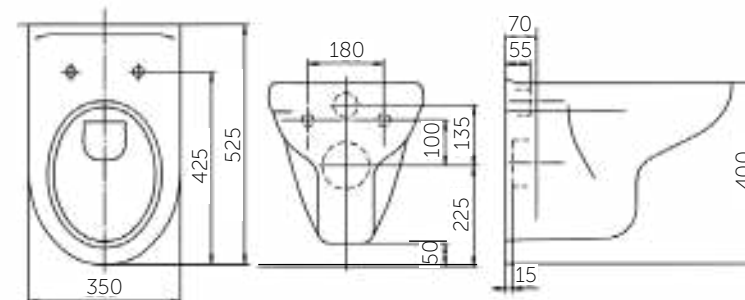

УНИТАЗ ПОДВЕСНОЙ ЭЛЕГАНС

В КОМПЛЕКТ ВХОДЯТ:

- унитаз
- сиденье
  - полипропилен, микролифт
  - дюропласт, микролифт, быстросъемное

ВОЗМОЖНО ПРИОБРЕТЕНИЕ ГОТОВОГО РЕШЕНИЯ 5 В 1:

- унитаз
- сиденье
- установка со смывным механизмом
- кнопка
- звукоизоляционная плита

Название	Масса, кг	Вес брутто, кг	Размер упаковки, Д*Ш*В, мм	Сиденье	Тип установки
Унитаз Элеганс подвесной микролифт	15,5	16,8	390x410x530	Полипропилен микролифт	Подвесной
Унитаз Элеганс Люкс подвесной	15,5	17,2	390x410x530	Дюропласт микролифт (съемное)	Подвесной