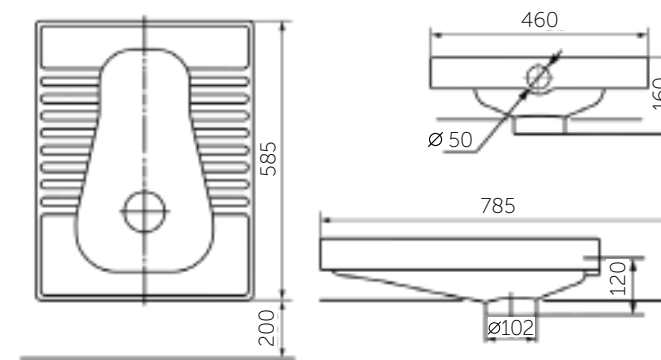

УНИТАЗ НАПОЛЬНЫЙ

Унитаз НАПОЛЬНЫЙ — проверенная десятилетиями использования конструкция, предназначенная для установки в общественных туалетах. Главное его достоинство — непревзойденная надежность, которая позволит напольному унитазу оставаться «в строю» даже не годами, а десятилетиями. Активная эксплуатация никак не скажется на состоянии напольной чаши, а прочный санитарный фарфор, из которого она изготовлена, не боится никаких внешних воздействий, начиная от абразивных моющих средств и заканчивая перепадами температуры.